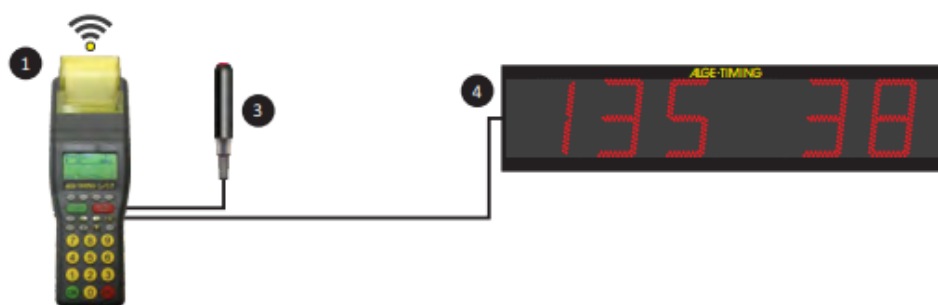

1.1 Skisse med løsningsforslag

1 Timy3 WP

2 Photocell PR1aW-RT

3 Push Button 023-02

4 Display Board D-LINE (time)

(1), (2), (3) hører til i basisløsningen, mens (4) resultatavle er opsjon. Data fra tidtakerklokke Timy3 til resultatavle sendes kablet eller trådløst.