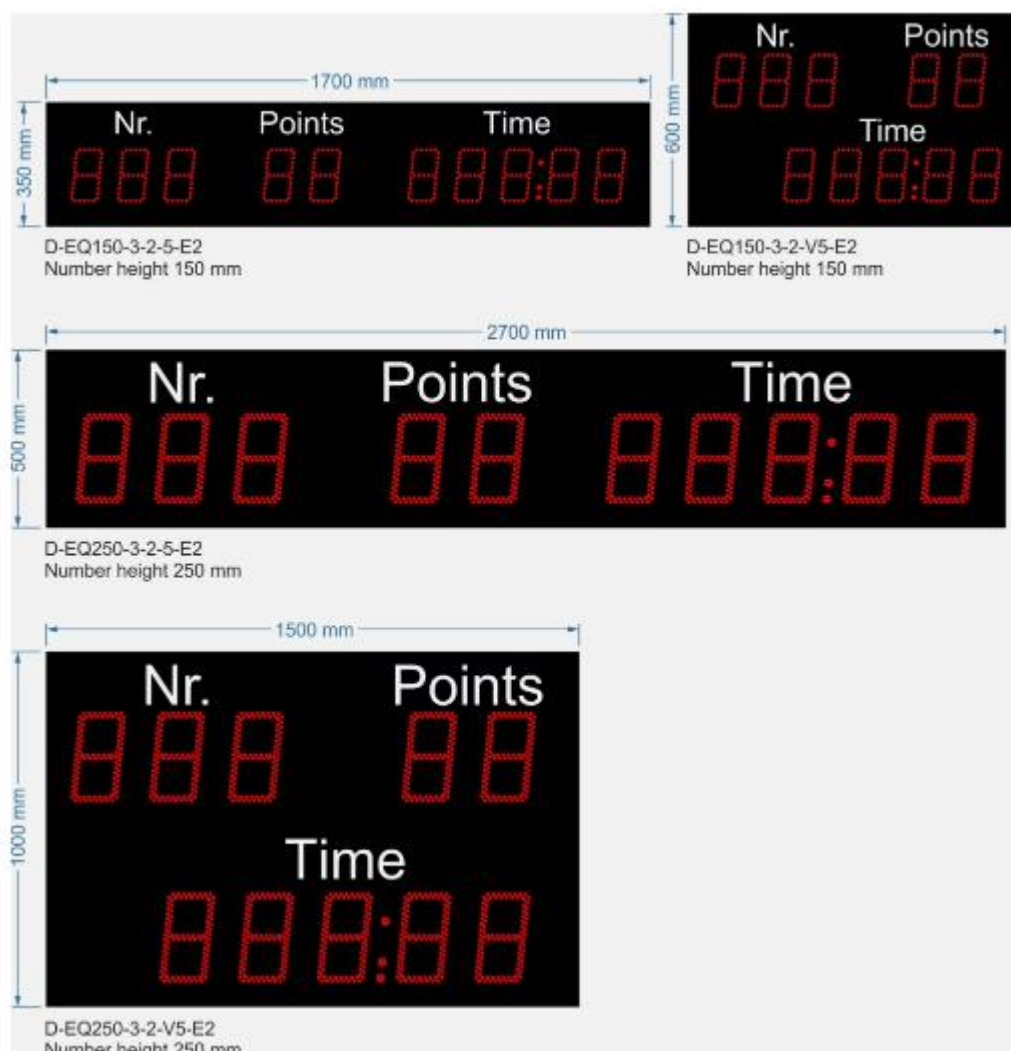

B-S1 feste

TRI128 stativ

2. Tilleggsprodukter

2.1 Resultattavle-Matrisetavle-Videovegg

Resultat kan vises på ulike media som vi leverer i flere størrelser og typer.

Se brosjyre for mer informasjon: https://alge-timing.com/downloads/leaflets/Equestrian_KE.pdf

Nedenfor vises de vanligste tavletypene fra Alge-Timing for Sprang, disse leveres i ulike høyder. Tavler er bestillingsvare fra Østerrike, normal lev.tid er 2 uker for 1-2 linjers tavler, og 6-8 uker for matrisetavler og videovegger.

Normal leseavstand for en D-LINE tavle er ca 75m for 15cm tavler og ca 125m for 25 cm tavler. 10m kabel fra Timy3 WP til D-LINE tavle er inkludert, men vi anbefaler trådløs opsjon WTN-DB.

2.1.1 LED display: vår rimeligste løsning for Sprang, eksempel på tavler: