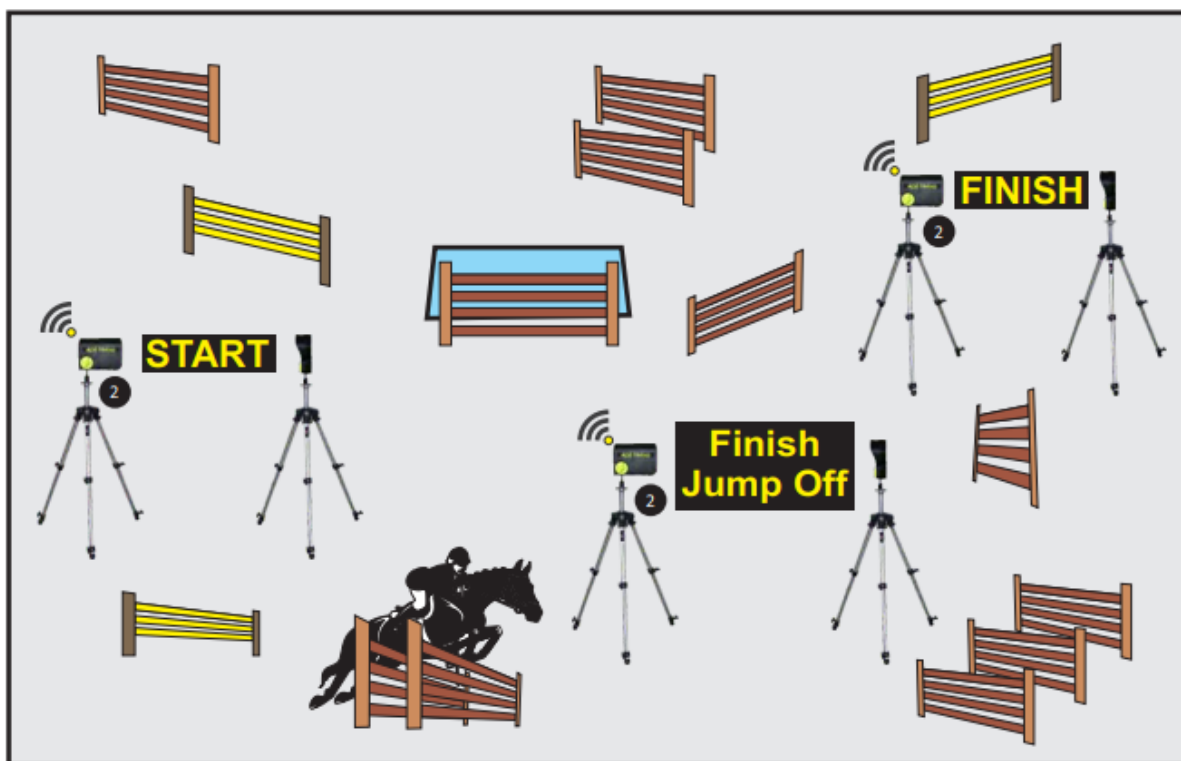

1.1 Skisse med løsningsforslag

1 Timy3 WP

2 Photocell PR1aW-RT

3 Push Button 023-02

4 Display Board D-LINE (time)

(1), (2), (3) hører til i basisløsningen, mens (4) resultatavle er opsjon. Data fra tidtakerklokke Timy3 til resultatavle sendes kablet eller trådløst.